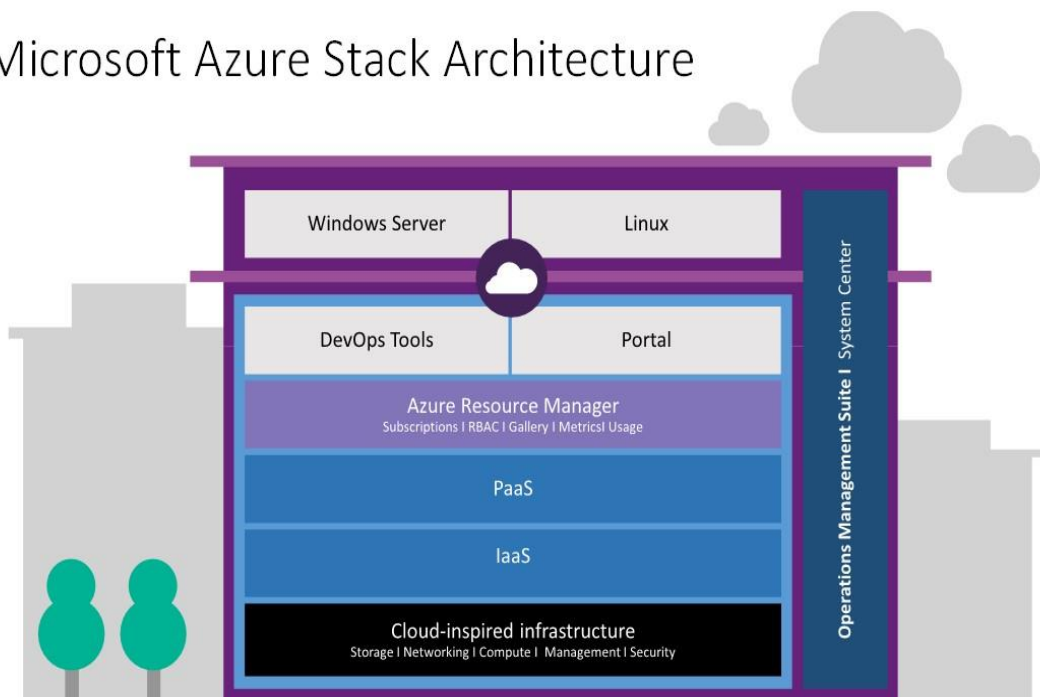

DIGISERVE

by Telkom Indonesia 

Azure Stack

Azure Stack

Layanan cloud Digiserve dengan teknologi Microsoft, memadukan infrastruktur dan platform dalam satu teknologi untuk kemudahan proses integrasi dan dikelola oleh managed service secara penuh.

Lokasi data center berada di Indonesia, dapat menjawab tantangan dalam menempatkan data di dalam negeri. Dengan pilihan menggunakan Data Center yang ada di Digiserve atau membangunnya di lokasi pelanggan (onpremises), Digiserve mengkombinasikan kemampuan jaringan dan cloud dalam managed service untuk menjamin performansi yang handal untuk mission-critical workloads.

Microsoft Azure Stack Architecture

Dapatkan teknologi yang sama ketika menggunakan public cloud

Mendorong inovasi dalam menciptakan model bisnis baru, serta efisiensi

Mendukung perusahaan dalam memenuhi compliance terhadap peraturan pemerintah